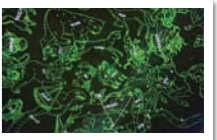

## 屋内・屋外 移動式プラネタリウム

最新デジタルプラネタリウムで実写に近い映像を楽しめます。  
専門解説員がご当地の星空を再現し分かりやすく説明します。  
星座の絵図や惑星のズームアップ、流れ星など驚くべき映像で好評を博しております。

移動式 プラネタリウム(屋内用)

屋外用プラネタリウム