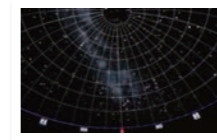

## レール式トレイン

子供から大人まで  
家族みんなで出発進行!!

新幹線&SLに乗ろう!

※バッテリー式

石炭焚きミニSL乗車イベント

ドクター・イエロー  
乗車イベント

人気の  
はやぶさ!!

0系新幹線と  
SL

## 屋内・屋外 移動式プラネタリウム

最新デジタルプラネタリウムで実写に近い映像を楽しめます。  
専門解説員がご当地の星空を再現し分かりやすく説明します。  
星座の絵図や惑星のズームアップ、流れ星など驚くべき映像で好評を博しております。

移動式 プラネタリウム(屋内用)

屋外用プラネタリウム